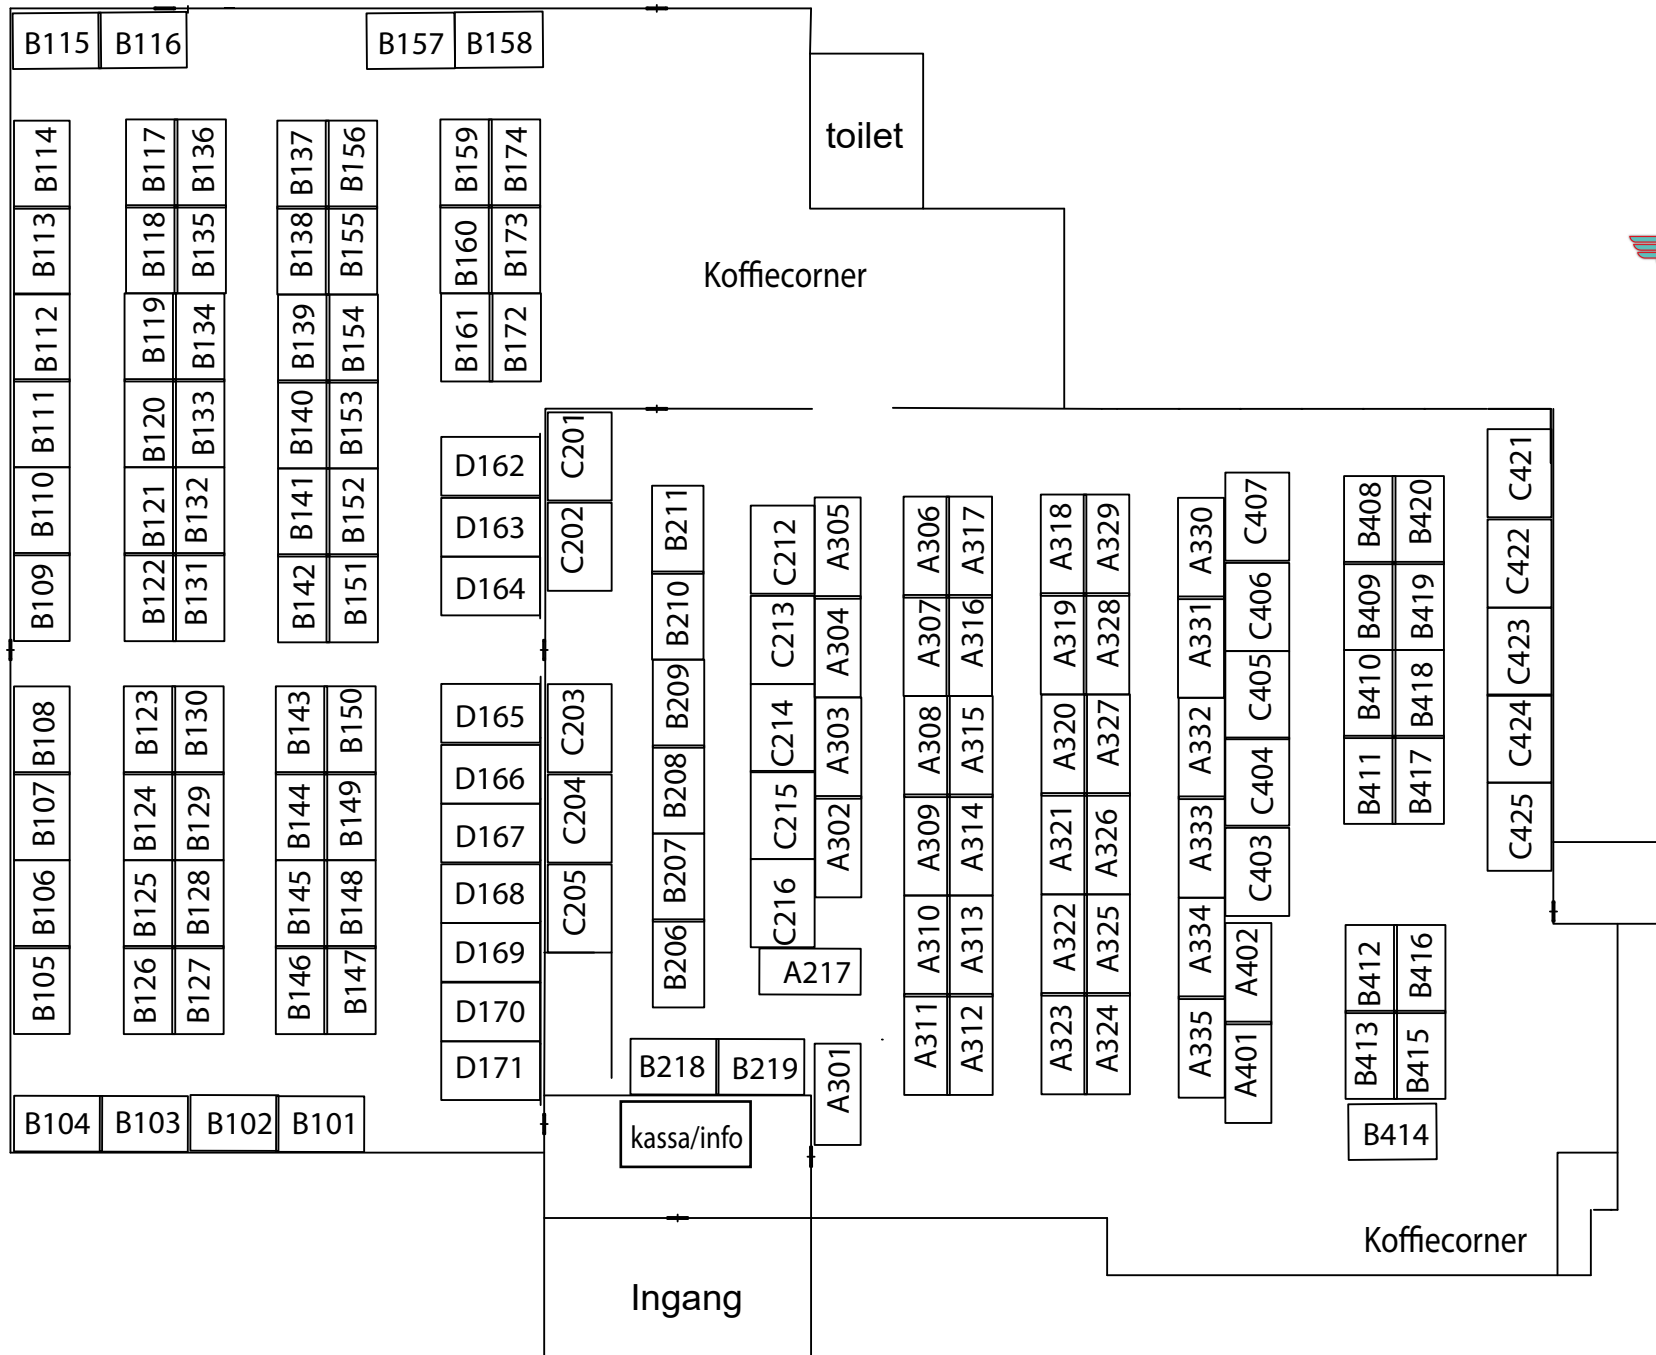

Ingang standhouders

Tuinmarkthallen Boekel
Gemertseweg 9a
5427 ET Boekel